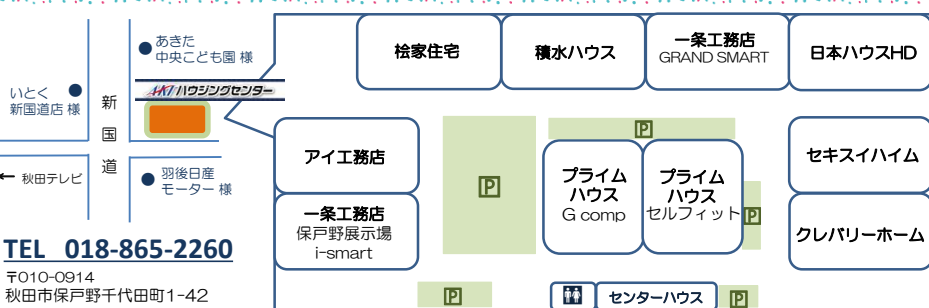

PRIME HOUSE 新展示場
人気No.1ブランド GRAND OPEN
完全予約制

セルフフィット SELFIT

一条工務店 GRAND SMART

家は、性能。一条工務店

◎寒冷地専用モデル「HUG me fam」

1-1000の
高性
価格
1,630万円
(税込1,793万円)

※詳しい内容につきましては、弊社スタッフまでお気軽にお申し付けください。

プライムハウス G comp

PRIME HOUSE 新展示場
2021年度 秋田県着工棟数No.1
GRAND OPEN 完全予約制

G comp GRAND COMPLETION

セキスイハイム

HeimGalleryPark 盛岡

INTERIOR GALLERY
STUDY GALLERY

ご見学は完全予約制です。
詳しくは展示場スタッフまで
セキスイハイムAKT展示場
TEL ☎ :018-838-6172

アイ工務店

WEBよりご予約のお客様へ
LeTAO テノワール プレゼント！！