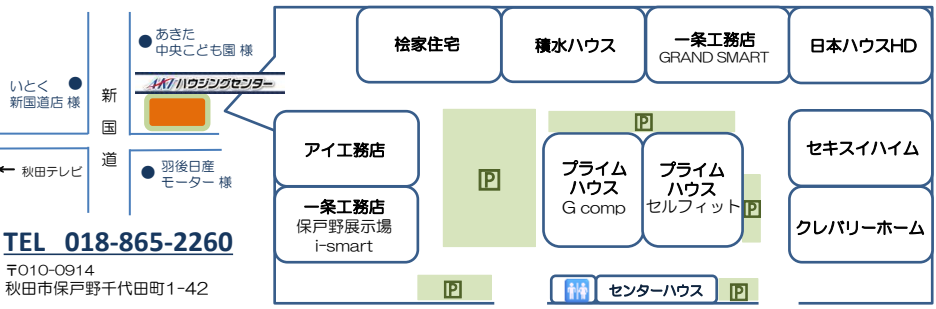

ご来場予約はこちらから

クレバリーホーム

住む人をいちばんに考え、最高の住み心地を

クレバリーホーム 秋田店
tel.018-888-0908

プライムハウス セルフフィット

PRIME HOUSE 新展示場 GRAND OPEN 完全予約制

プライムハウス 人気No.1ブランド

セルフフィット SELF FIT